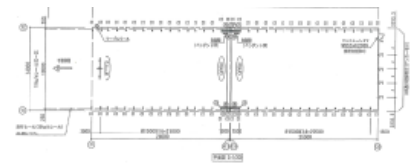

[主な仕様]

※全閉時

所在地	熊本県玉名郡長洲町大字名石浜4 (株)オーナミ 長洲事業所 開閉式テント倉庫
名称	伸縮(ジャバラ)式テント倉庫
形式	両端固定式(電動開閉式)センター観音開き
建設面積	490㎡
間口	14m
全長	35m
有効高	5m

※全開時

[取扱可能貨物]

取扱貨物	鉄鋼製品 一般機械類 大型重量物(船舶用エンジン、プレス機械、発電機、変圧器、各種工作機械等)
------	---