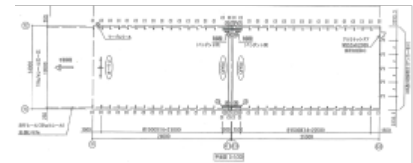

## [主な仕様]

※全閉時

所在地	熊本県玉名郡長洲町大字名石浜4 (株)オーナミ 長洲事業所 開閉式テント倉庫
名称	伸縮(ジャバラ)式テント倉庫
形式	両端固定式(電動開閉式)センター観音開き
建設面積	490㎡
間口	14m
全長	35m
有効高	5m

※全開時